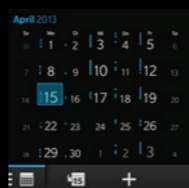

Jetzt geht keine Idee, kein Projekt und kein Termin mehr verloren. Denn mit BlackBerry® Remember haben Sie alles an einem Ort zusammengeführt und sind perfekt organisiert.

BlackBerry® Balance™

Verwenden Sie Ihr BlackBerry® Smartphone im Büro, um auf E-Mails, Apps und Inhalte für die Arbeit zuzugreifen, private Daten bleiben dabei unangetastet.

BlackBerry® Kalender

Die Organisation von Terminen und Aufgaben können Sie jetzt Ihrem Smartphone überlassen. Der neue BlackBerry Kalender schlägt sogar Teilnehmer vor, zeigt Ihnen deren neueste Nachrichten und Aktivitäten in sozialen Netzwerken an.