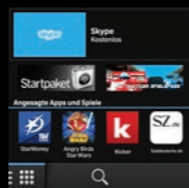

BlackBerry® App World™

Entdecken und teilen Sie Ihre Lieblings-Apps, Musik und Video so einfach wie nie zuvor.