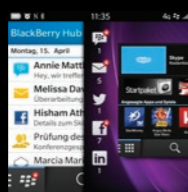

D A S N E U E

B L A C K B E R R Y

Q 1 0

Keep Moving.

BlackBerry

Das neue BlackBerry® Q10 Smartphone.

Jede Funktion und jeder Teil des BlackBerry® 10 Smartphones ist auf ultimative Leistung ausgelegt und entwickelt. Dank der herausragenden Eigenschaften des BlackBerry Q10 können Sie immer am Ball bleiben.

BlackBerry Hub

Mit nur einer Fingerbewegung sind Sie aus jeder Anwendung heraus im BlackBerry® Hub, haben alle neuen Nachrichten im Blick und sind genauso schnell wieder in Ihrer ursprünglichen Anwendung zurück.